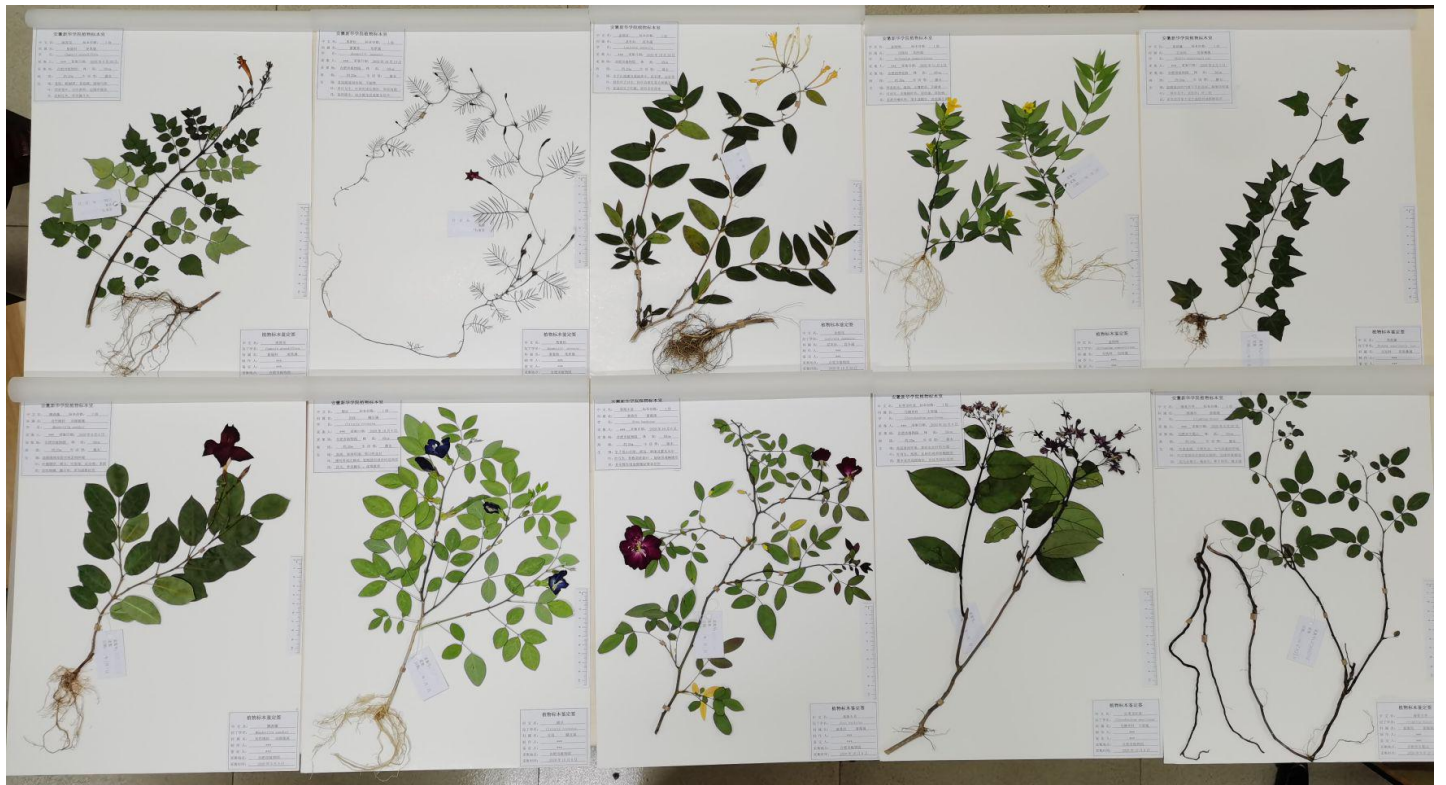

大国担当，战必胜

创意组-一场没有硝烟的战争-黄山学院

植物组-隐士之“菊”-宿州学院

植物组-“唇”花秋“识”-滁州学院

植物组-隐藏在你身边的草本中药-合肥师范学院

植物组-校园蕨类植物-安庆师范大学

植物组-荆棘植物-皮刺-黄山学院

植物组-“紫”上谈“缤“-安徽中医药大学

植物组-日出而作, 日入而息-安徽中医药大学

植物组-歧黄草木篇，去疫总当先-安徽建筑大学+安徽农业大学

植物组-安徽沉水植物标本组合-安徽农业大学

植物组-藤本植物 10 种-安徽新华学院

植物组-合瓣花植物腊叶标本集-安徽新华学院

植物组-大别山植物鉴赏-阜阳师范大学

动物组-脊椎动物骨骼进化标本-淮南师范学院

动物组-山羊肺脏管道铸型标本-安徽科技学院