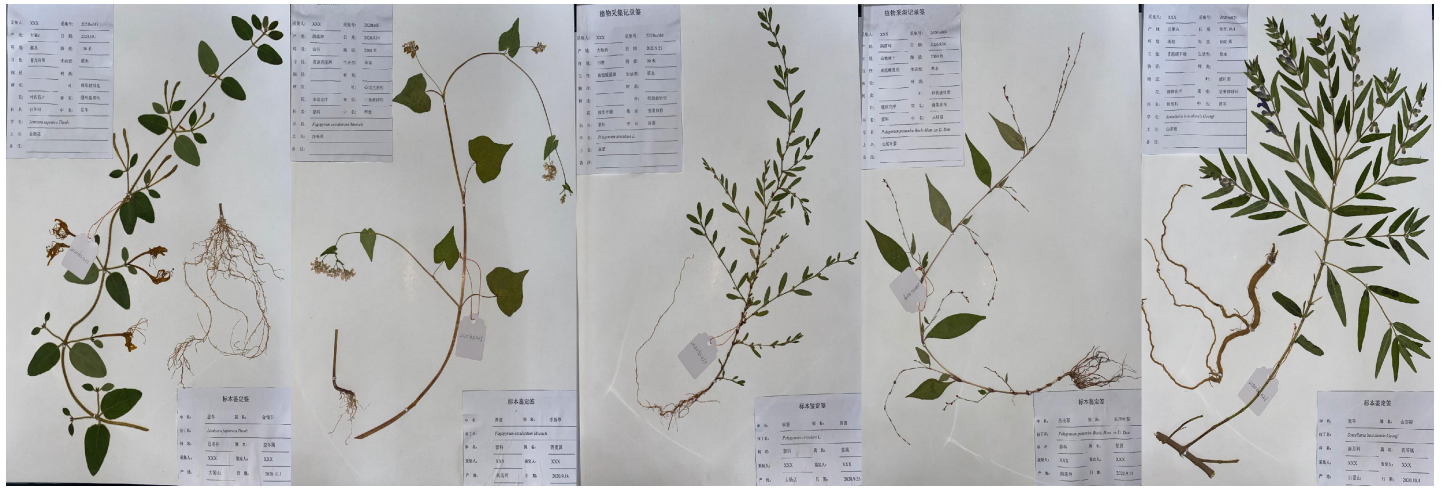

大国担当，战必胜

创意组-一场没有硝烟的战争-黄山学院

植物组-隐士之“菊”-宿州学院

植物组-“唇”花秋“识”-滁州学院

植物组-隐藏在你身边的草本中药-合肥师范学院

植物组-校园蕨类植物-安庆师范大学

植物组-荆棘植物-皮刺-黄山学院

植物组-“紫”上谈“缤“-安徽中医药大学

植物组-日出而作, 日入而息-安徽中医药大学

植物组-歧黄草木篇，去疫总当先-安徽建筑大学+安徽农业大学

植物组-安徽沉水植物标本组合-安徽农业大学

植物组-藤本植物 10 种-安徽新华学院

植物组-合瓣花植物腊叶标本集-安徽新华学院

植物组-大别山植物鉴赏-阜阳师范大学

动物组-脊椎动物骨骼进化标本-淮南师范学院

动物组-山羊肺脏管道铸型标本-安徽科技学院