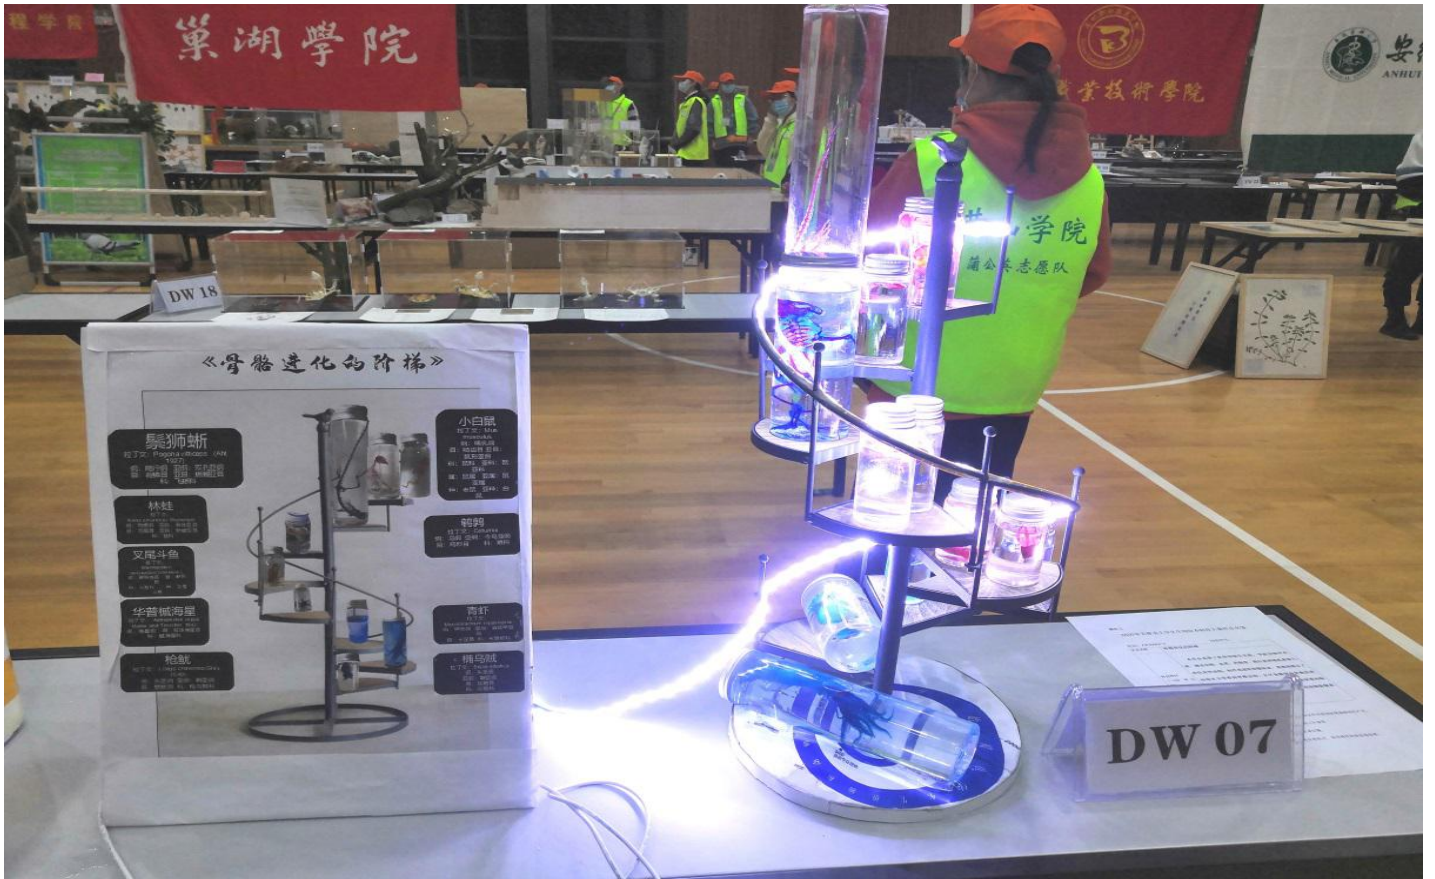

动物组-鞘翅目昆虫环氧树脂教学标本-阜阳师范大学

动物组-灵魂重铸之 Cleaning and Staining-合肥学院

动物组-止厄于鳄-合肥学院

动物组-食草与食肉动物骨骼+安徽大学

动物组-扬子鳄骨骼+安徽大学

动物组-花面狸-黄山学院

动物组-骨骼进化的阶梯-安徽农业大学

动物组-龟鳖骨骼标本的比较-巢湖学院