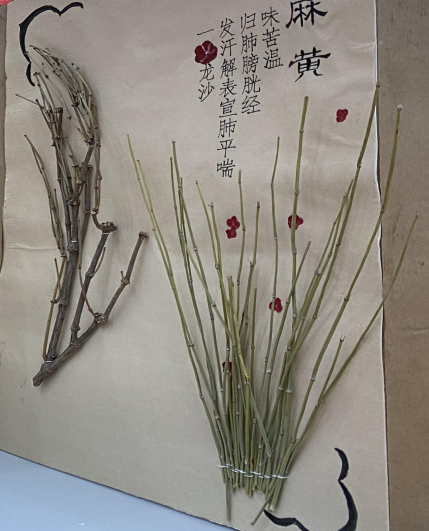

创意组-疫战到底-安徽工程大学

创意组-格物四季-安徽农业大学经济管理学院

创意组-楚楚葬花人-安徽中医药大学

环境工程学院

序
新冠肺炎疫情汹汹全国人民众志成城
医务人员挺身而出中医药大放异彩
我等学生凭几薄力
依以清肺排毒汤览百家之书终成一册
集上中下品药物于一体浑然天成
谨以此书致敬千万疫情逆行者

创意组-愿-合肥幼儿师专

创意组-民族英雄-合肥师范学院

创意组-逆境英雄-淮南师范学院